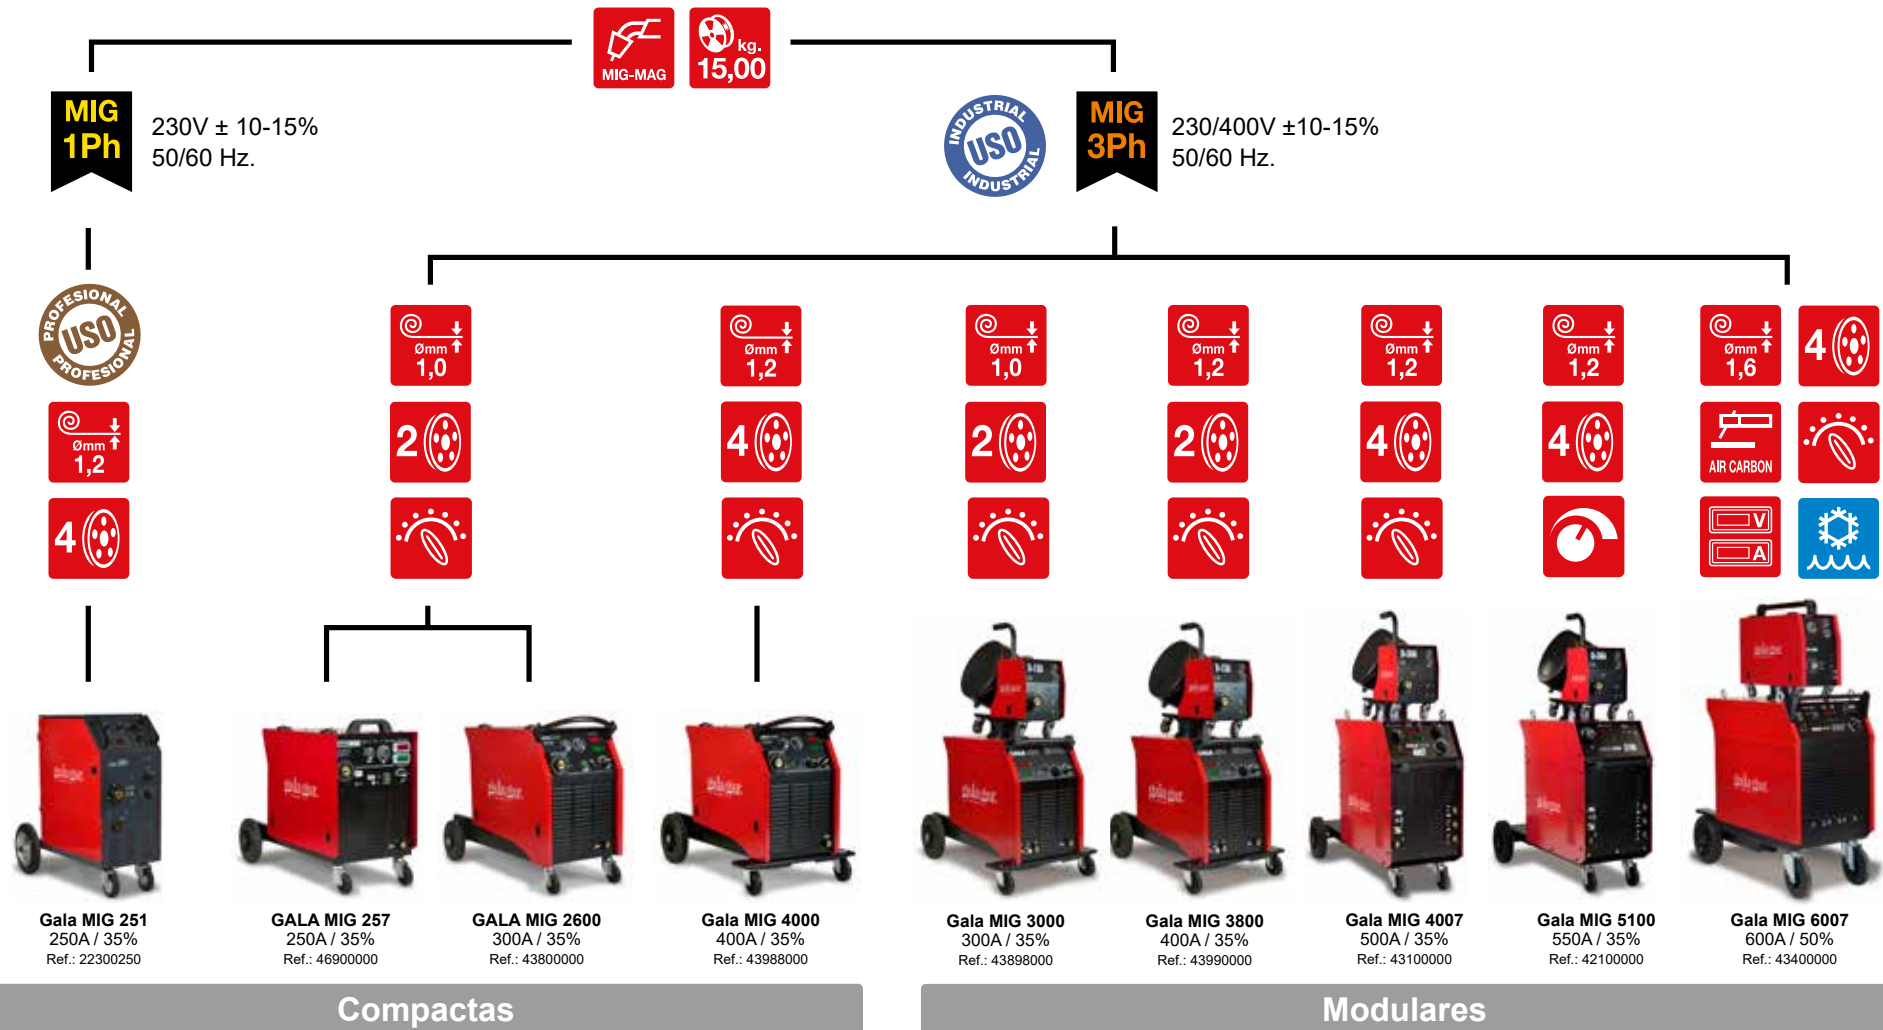

Guía rápida equipos de soldadura

gala gar[®]
WELDING

Gama equipos MMA / Inverter

Equipo básico recomendado

Accesorios para MMA

Accesorios para TIG con Lift-Arc

Gama equipos MIG/MAG

Equipo básico recomendado

Accesorios para MIG / MAG

Antorcha MIG

Estuche consumibles MIG

Bobinas de hilo

Pantalla electrónica

Regulador de gas

Líquido Refrigerante

Gama equipos TIG Pulse

Equipo básico recomendado

Accesorios para TIG

Antorcha TIG

Estuche Accesorios TIG

Varillas

Tungstenos

Pantalla TIG

Regulador de gas

Gama equipos Multiproceso

MP 1Ph 230V ± 10-15%
50/60 Hz.

MP 3Ph 400V ± 10-15%
50/60 Hz.

Equipo básico recomendado

Accesorios para MIG / MAG

Antorcha MIG

KIT consumibles MIG

Bobinas de hilo