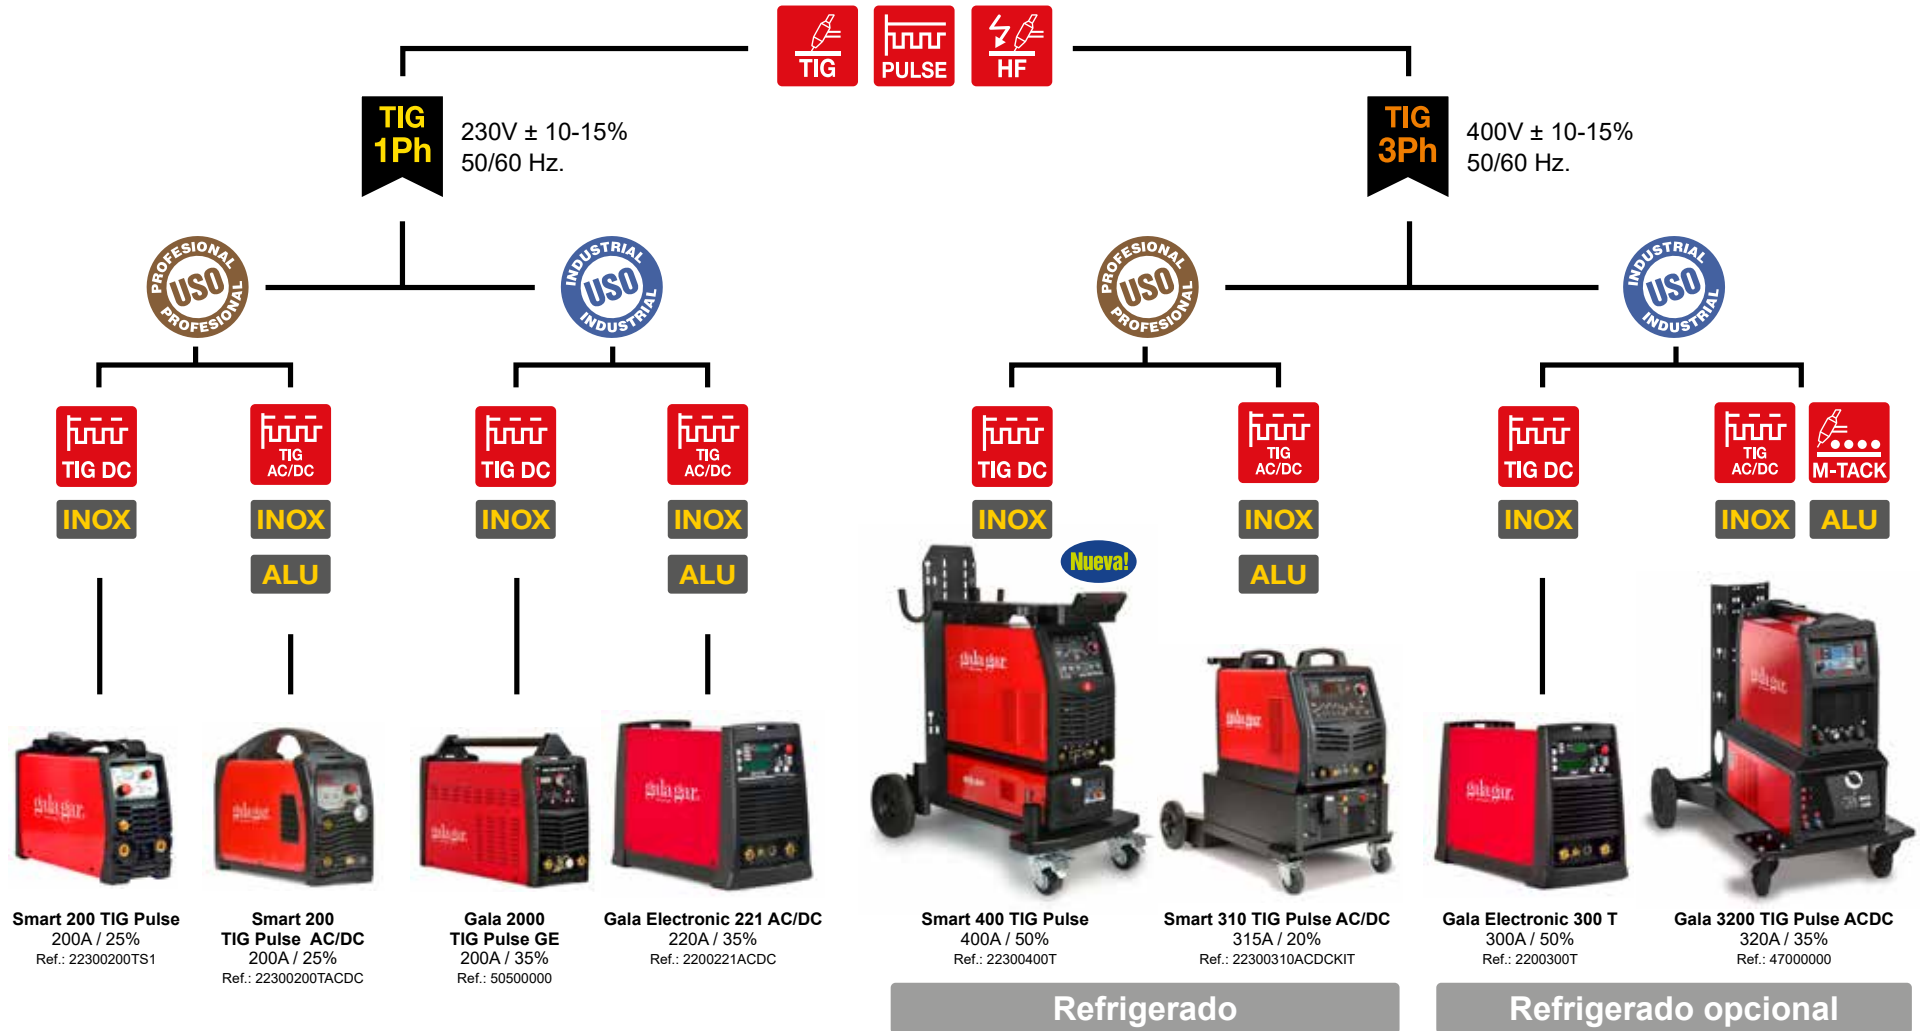

Accesorios para MIG / MAG

Antorcha MIG

Estuche consumibles MIG

Bobinas de hilo

Pantalla electrónica

Regulador de gas

Líquido Refrigerante

Gama equipos TIG Pulse

Gama equipos Multiproceso

MP 1Ph 230V ± 10-15%
50/60 Hz.

MP 3Ph 400V ± 10-15%
50/60 Hz.

Equipo básico recomendado

Accesorios para MIG / MAG

Antorcha MIG

KIT consumibles MIG

Bobinas de hilo