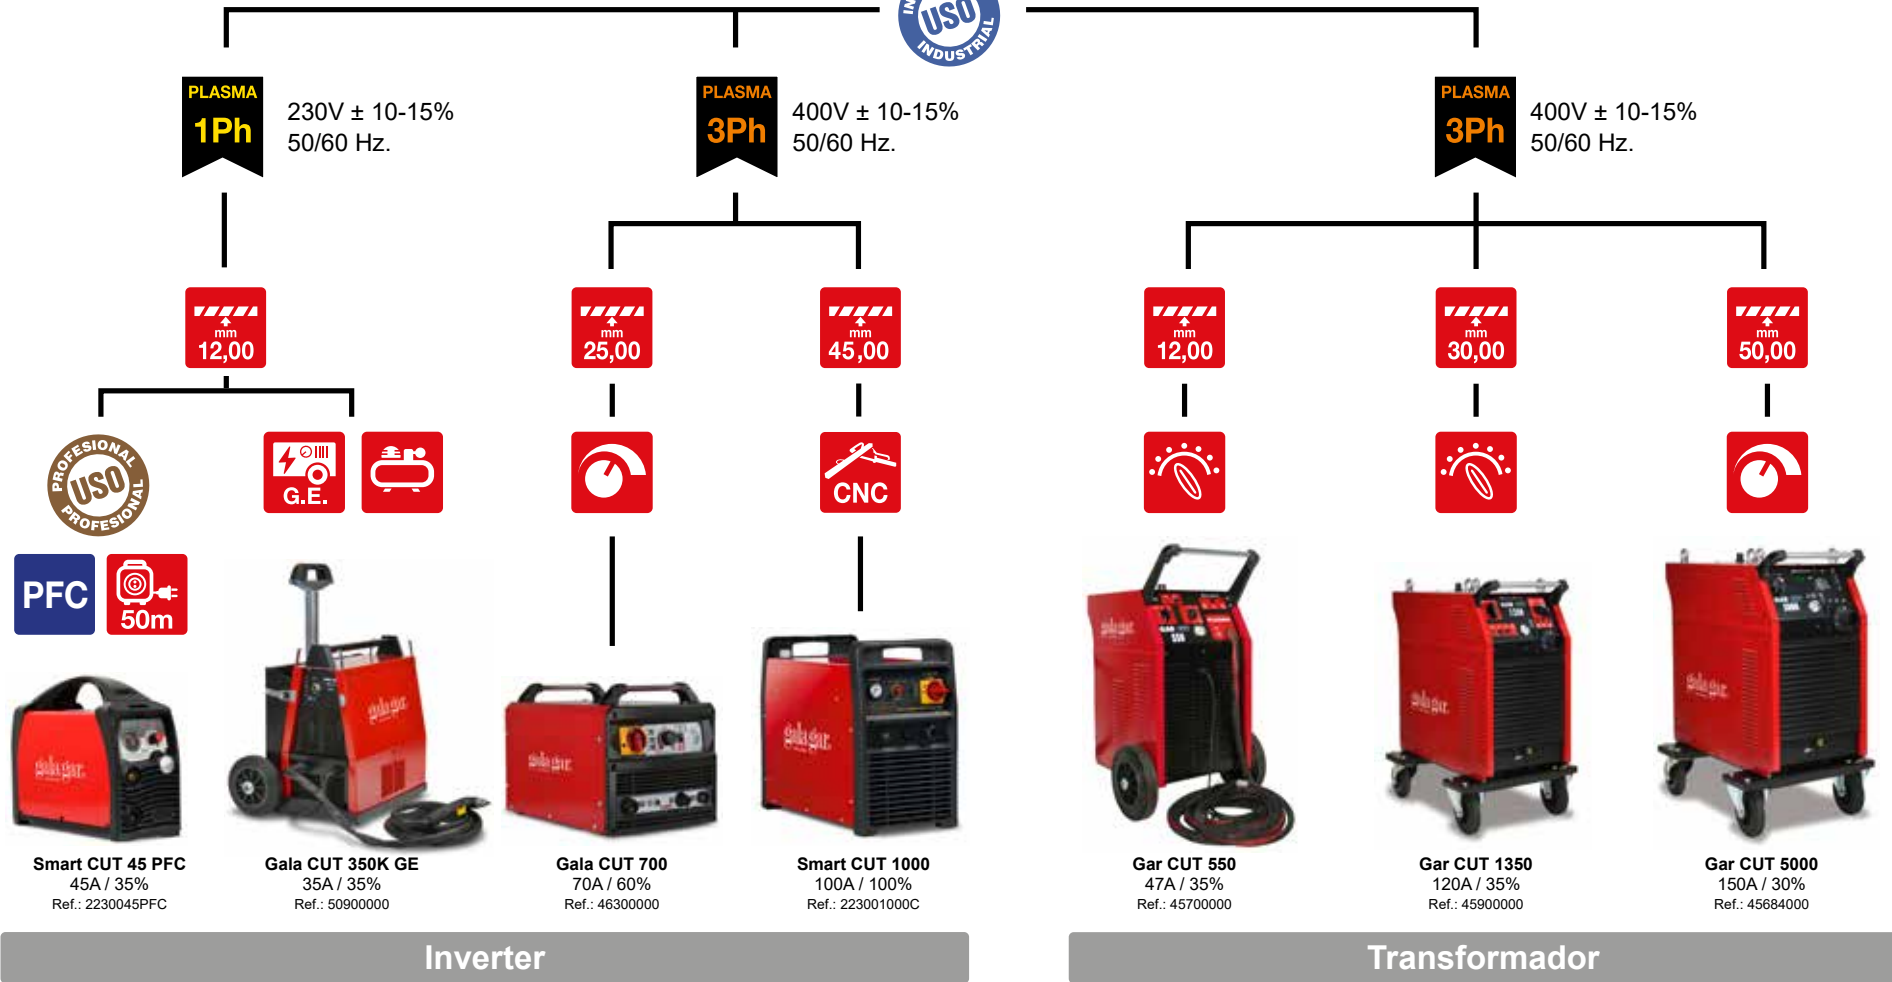

Gama equipos Multiproceso

MP 1Ph 230V ± 10-15%
50/60 Hz.

MP 3Ph 400V ± 10-15%
50/60 Hz.

Equipo básico recomendado

Accesorios para MIG / MAG

Antorcha MIG

KIT consumibles MIG

Bobinas de hilo

Pantalla electrónica

Regulador de gas

Ruleta Ø37
1,0-1,2 mm.*ALU*

Sirga de grafito

Líquido Refrigerante

Gama equipos corte por PLASMA

Equipo básico recomendado

Accesorios para Plasma