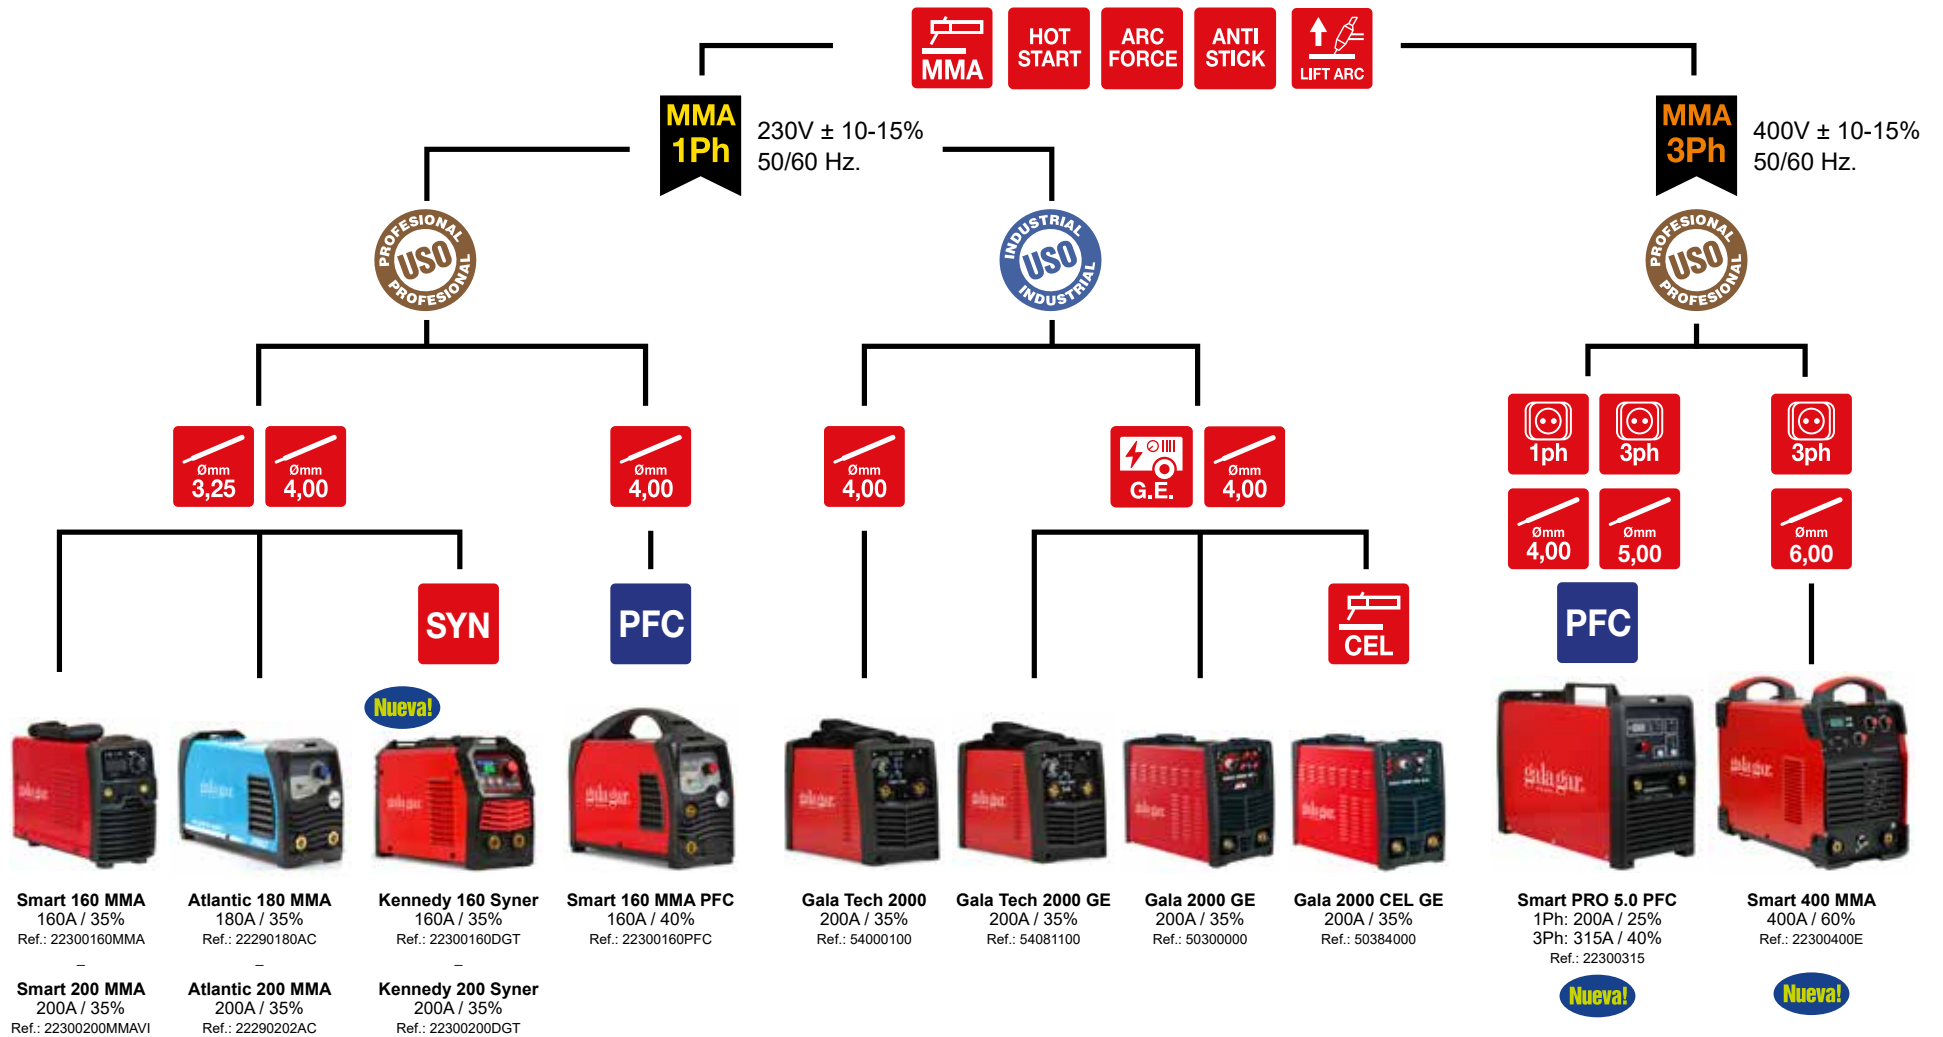

Guía rápida equipos de soldadura

gala gar[®]
WELDING

Gama equipos MMA / Inverter

Equipo básico recomendado

Accesorios para MMA

Accesorios para TIG con Lift-Arc

Gama equipos MIG/MAG

Equipo básico recomendado

Accesorios para MIG / MAG

Antorcha MIG

Estuche consumibles MIG

Bobinas de hilo

Pantalla electrónica

Regulador de gas

Líquido Refrigerante

Gama equipos TIG Pulse

Equipo básico recomendado

Accesorios para TIG

Antorcha TIG

Estuche Accesorios TIG

Varillas

Tungstenos

Pantalla TIG

Regulador de gas

Gama equipos Multiproceso

MP 1Ph 230V ± 10-15%
50/60 Hz.

MP 3Ph 400V ± 10-15%
50/60 Hz.

Equipo básico recomendado

Accesorios para MIG / MAG

Antorcha MIG

KIT consumibles MIG

Bobinas de hilo