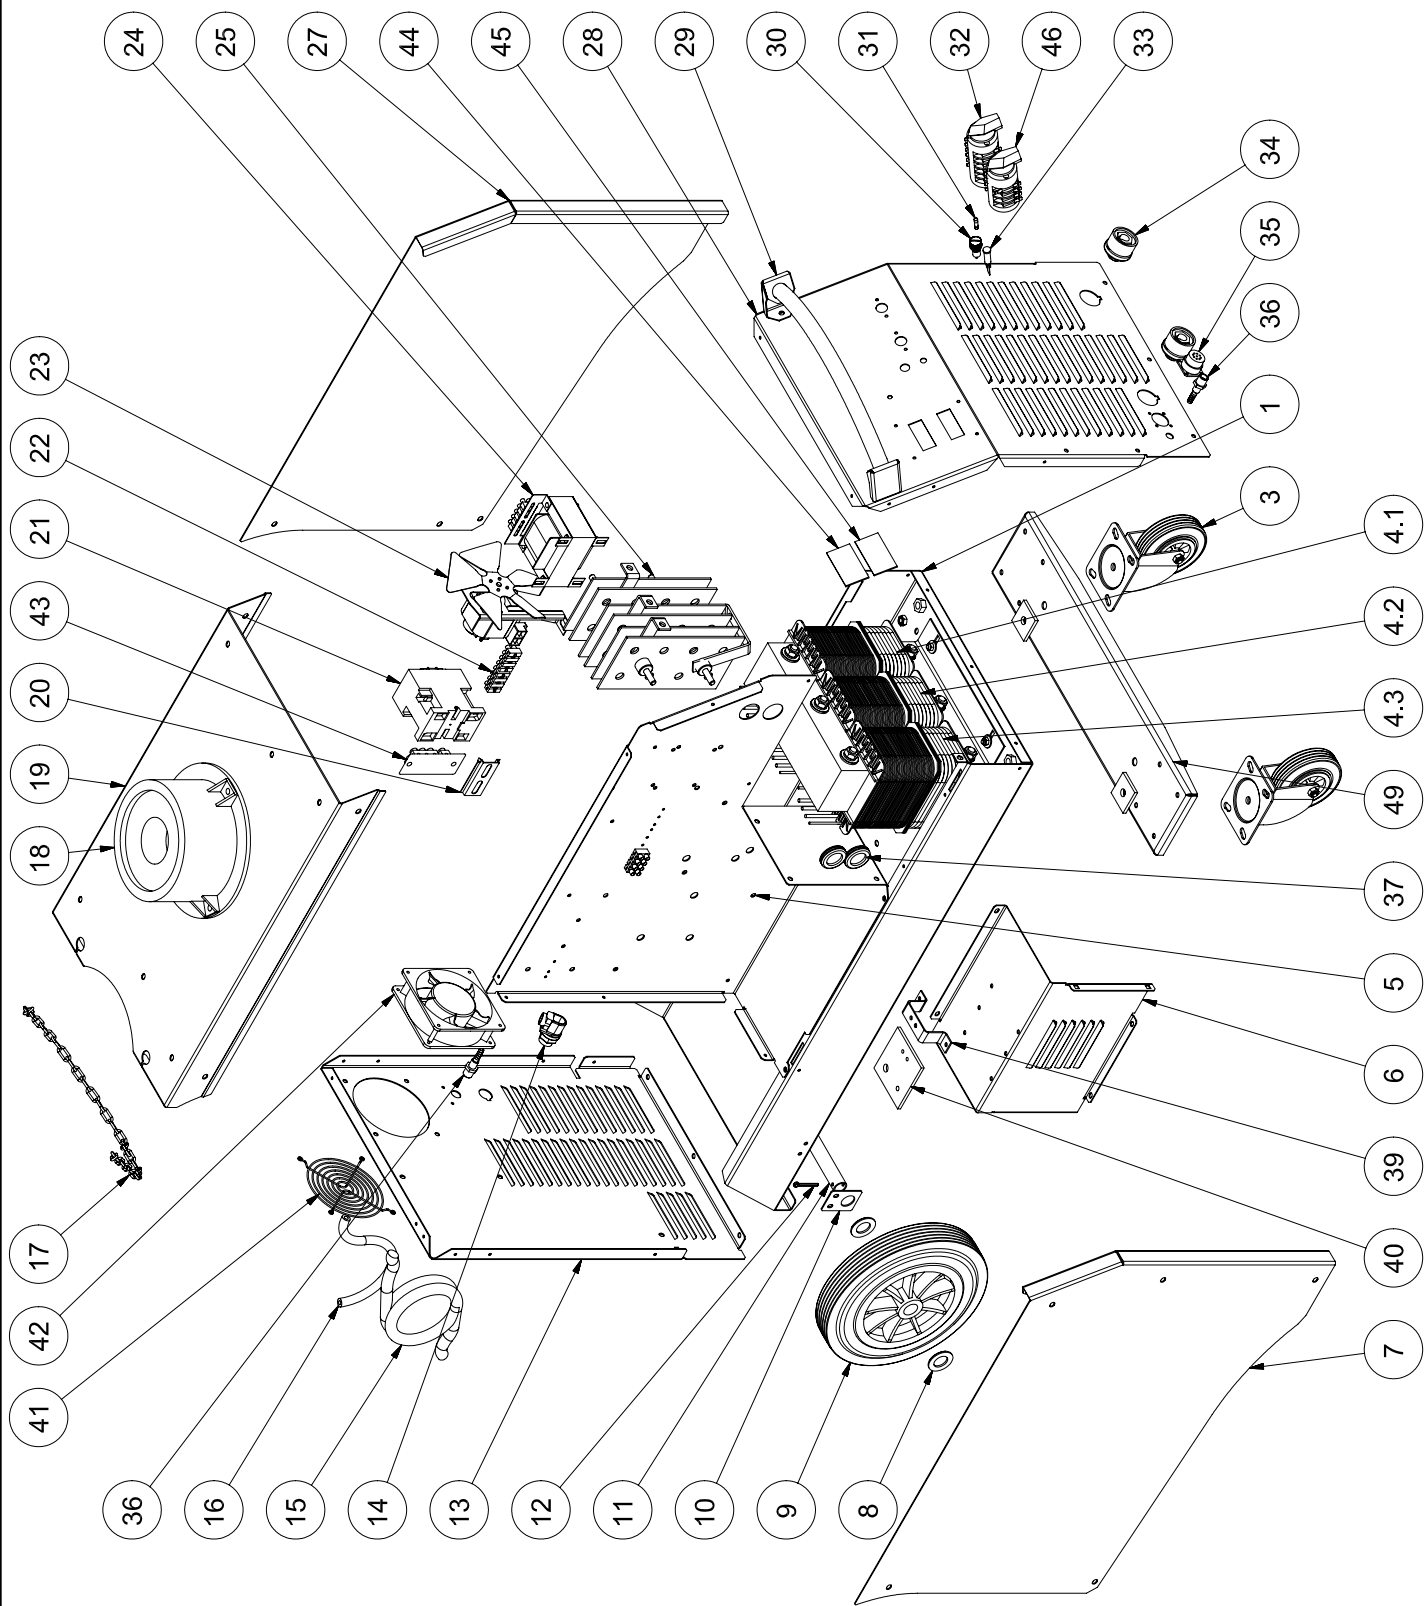

REPUESTOS. GALA MIG 3800  
PARTS LIST. GALA MIG 3800  
LISTE DES PIÈCES. GALA MIG 3800

REF: 439.90.000

22-07-11

HR-43990000 V0 1/2

230/400V-50/60Hz

REPUESTOS. GALA MIG 3800  
PARTS LIST. GALA MIG 3800  
LISTE DES PIÈCES. GALA MIG 3800