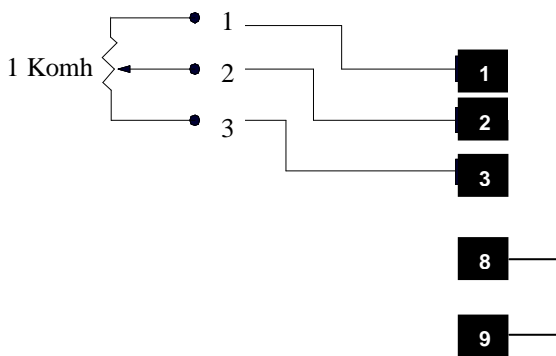

**CONJUNTO PEDAL DTCW-4R/10 MT.
REF: 66712096**

26-4-16

HR: 66712096 V0 1/1

PEDAL

CONECTOR

**CONECTOR AEREO
VISTA EXTERIOR**

MARCA	REFERENCIA	DESCRIPCION
1	66716196	PEDAL (Pot 1 KOhm)
2	50516296	PRENSAESTOPAS M-20x1.5
3	00130062	MANGUERA DE 6x1mm2
4	63716017	CONECTOR AEREO MACHO RECTO 9V