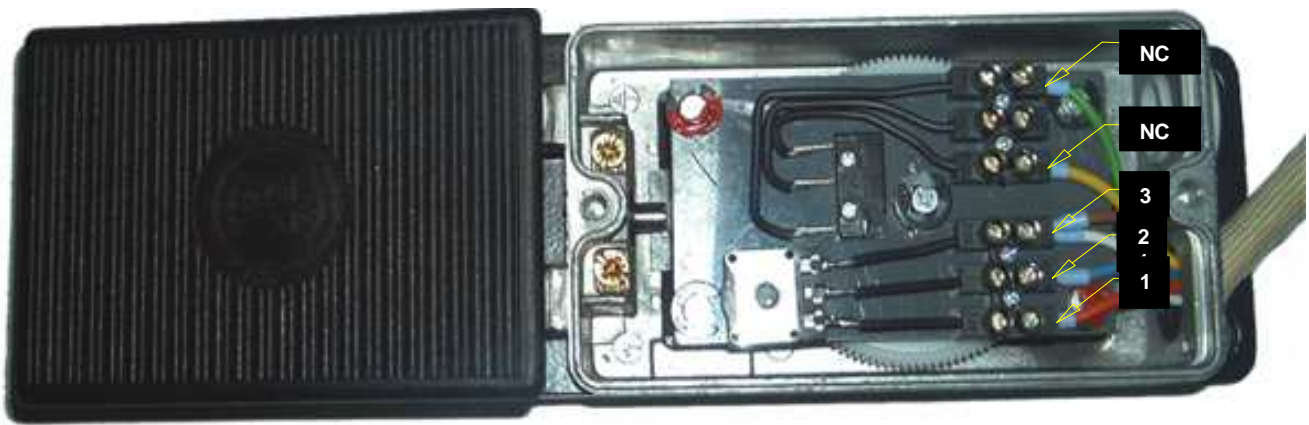

**CONJUNTO PEDAL DTCW-4R/10 MT.
REF: 66712096**

26-4-16

HR: 66712096 V0 1/1

PEDAL

CONECTOR

**CONECTOR AEREO
VISTA EXTERIOR**

MARCA	REFERENCIA	DESCRIPCION
1	66716196	PEDAL (Pot 1 KOhm)
2	50516296	PRENSAESTOPAS M-20x1.5
3	00130062	MANGUERA DE 6x1mm2
4	63716017	CONECTOR AEREO MACHO RECTO 9V