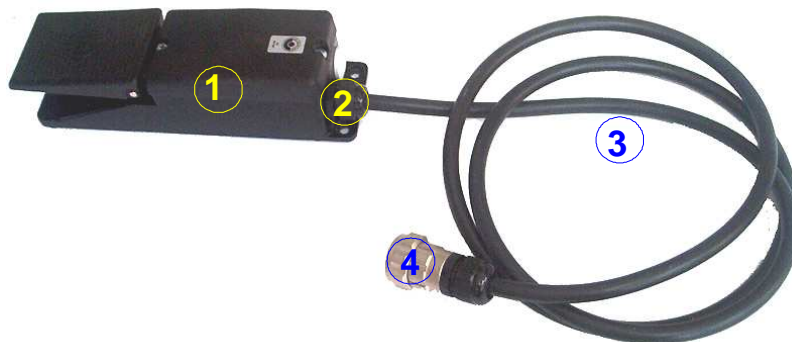

**CONJUNTO PEDAL DTCW-4R/10 MT.
REF: 66712096**

26-4-16

HR: 66712096 V0 1/1

PEDAL

CONECTOR

**CONECTOR AEREO
VISTA EXTERIOR**

MARCA	REFERENCIA	DESCRIPCION
1	66716196	PEDAL (Pot 1 KOhm)
2	50516296	PRENSAESTOPAS M-20x1.5
3	00130062	MANGUERA DE 6x1mm2
4	63716017	CONECTOR AEREO MACHO RECTO 9V