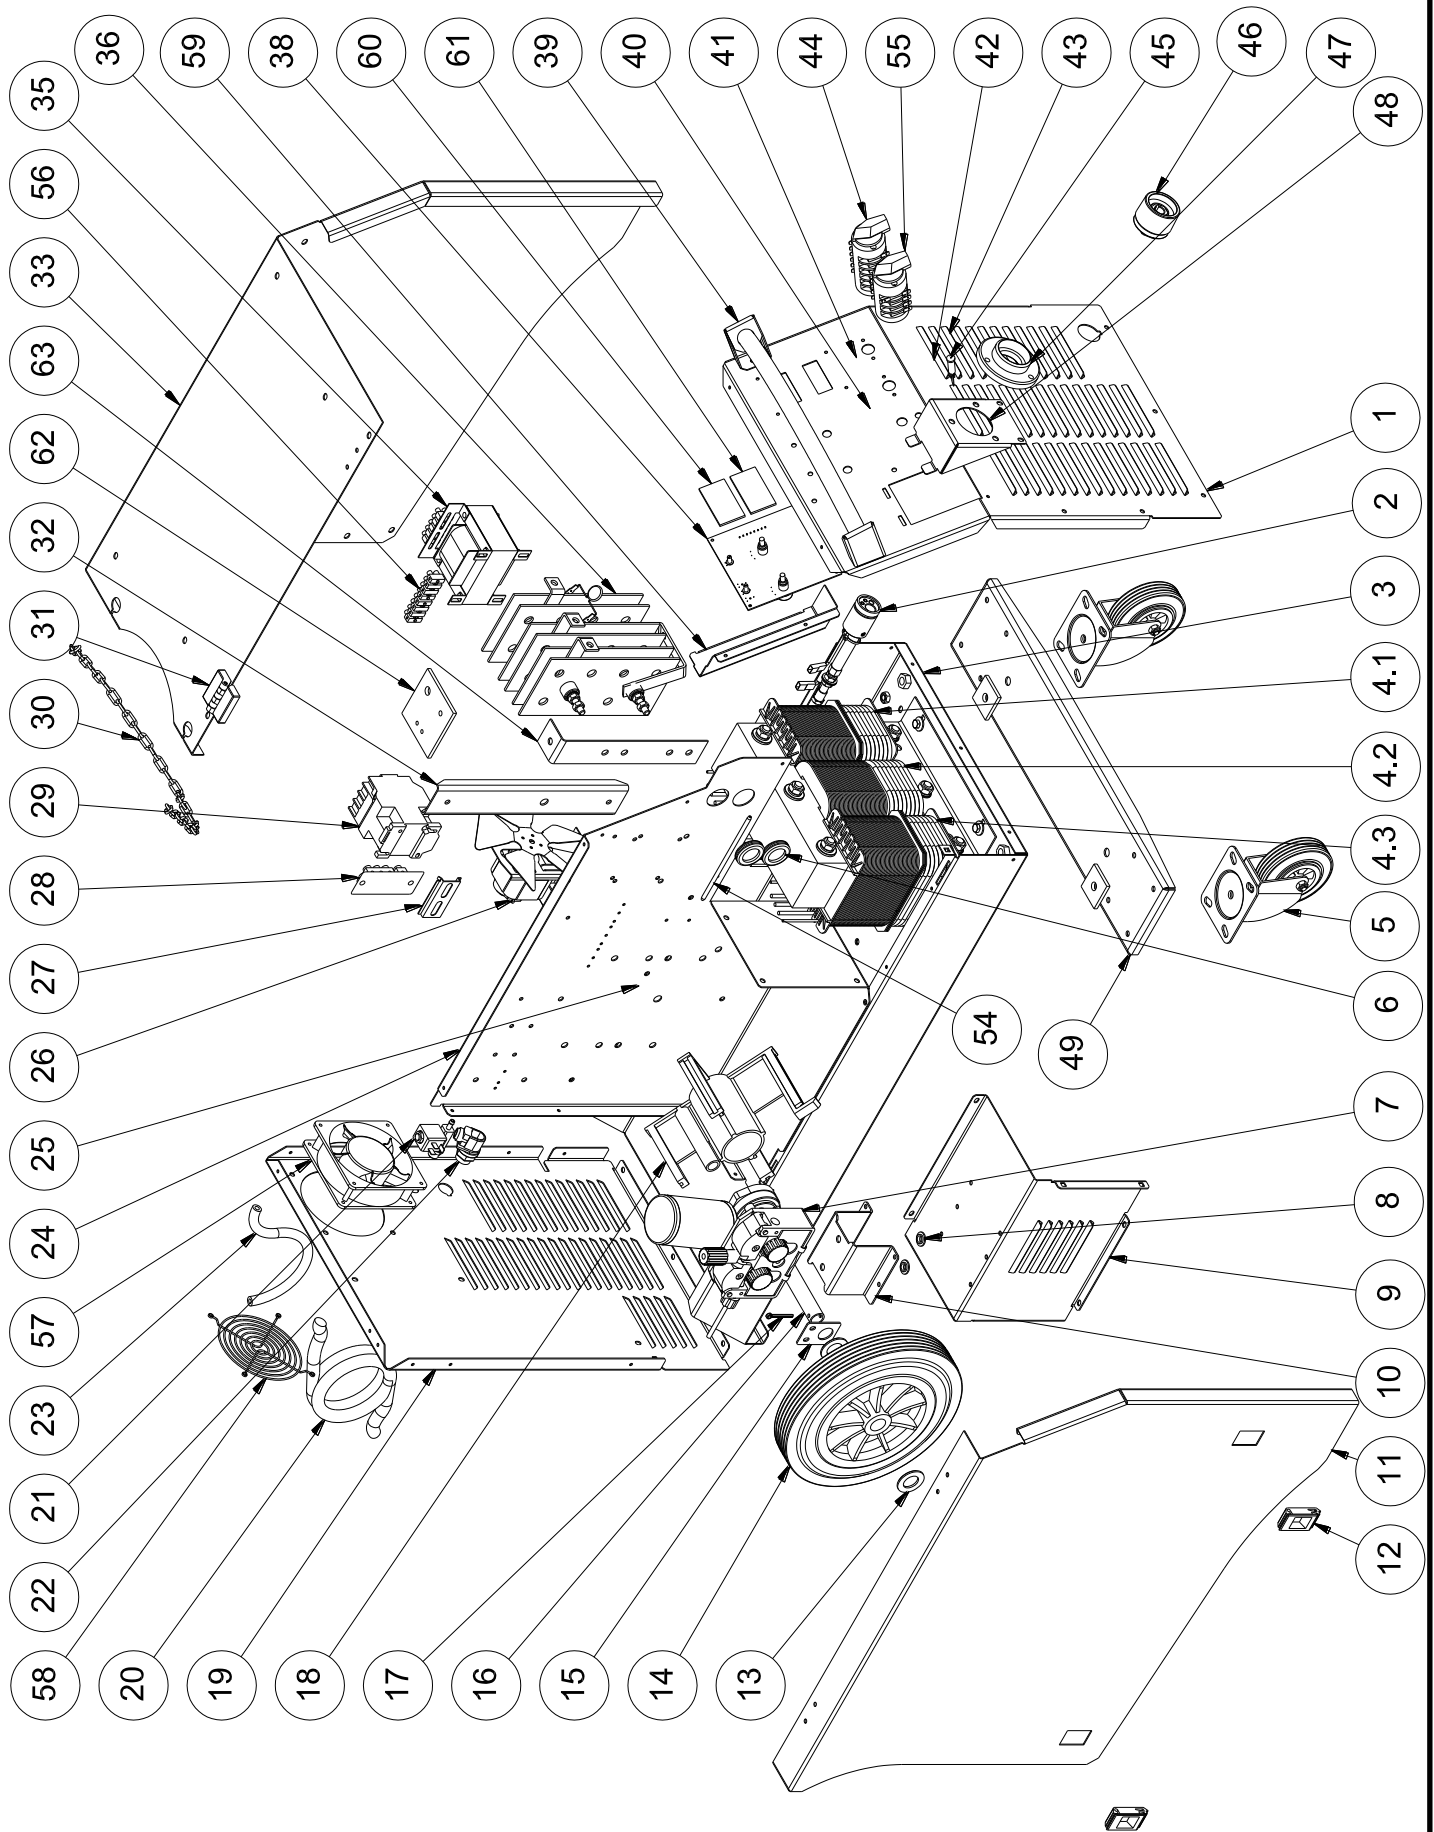

REPUESTOS. GALA MIG 4000
PARTS LIST. GALA MIG 4000
LISTE DES PIÈCES. GALA MIG 4000

REF: 439.88.000

1-6-18

HR-43988000 V0 1/2

230/400V-50/60Hz

REPUESTOS. GALA MIG 4000	REF: 439.88.000	1-6-18	HR-43988000 V0 2/2
PARTS LIST. GALA MIG 4000			
LISTE DES PIÈCES. GALA MIG 4000			