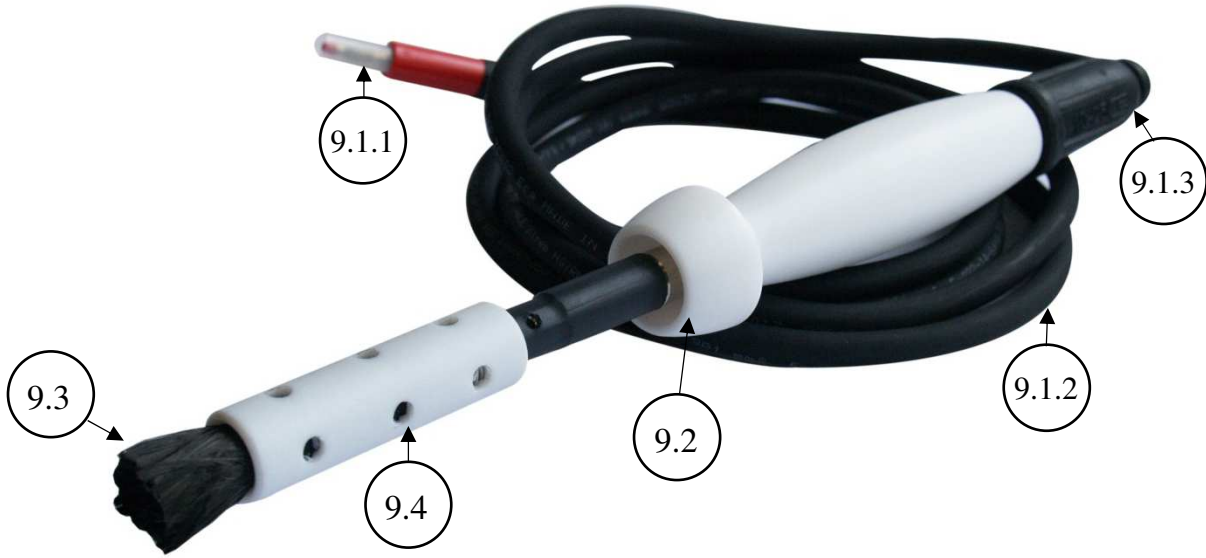

REPUESTOS. ACCESORIOS GALA CLEANER BASIC	REF: 525.00.000	23-07-20	HR:52500000_2 V1 1/1
PARTS LIST. GALA CLEANER BASIC ACCESSORIES			
Liste des pièces. ACCESSOIRES GALA CLEANER BASIC			

9 Conjunto cable pincel: 525.12.010

10 Conjunto cable masa: 525.12.011

Nº	REF.	DESCRIPCION	V
9	525.12.010	Conjunto cable pincel	
9.1	525.12.009	Cable conexión pincel	
9.1.1	525.16.019	Banana macho retráctil	
9.1.2	130122	Cable unipolar	
9.1.3	604.00.000	Alargadera 10-25 hembra	
9.2	525.12.500	Mango pincel	
9.3	525.16.012	Pincel	
9.4	525.12.600	Porta pincel	
10	525.12.011	Conjunto cable masa	
10.1	525.16.019	Banana macho retráctil	
10.2	130122	Cable unipolar	
10.3	673.00.100	Toma de masa	